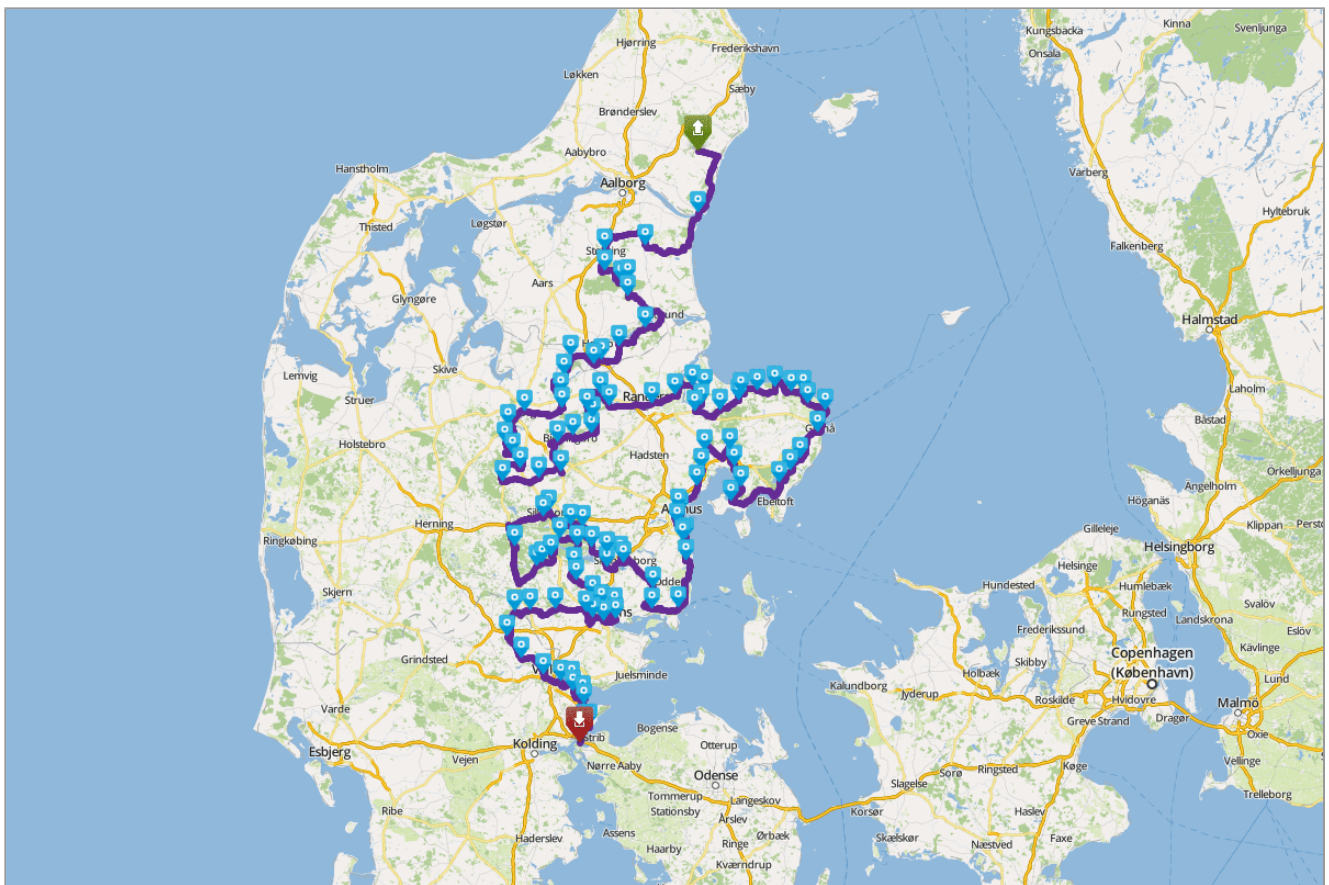

Margueritruten Østkysten

887 km
27h 6 min

[Finnjf](#)

Start:
Østre Ringgade 5, 9330 Dronninglund,
Danmark
Slut:
Kolding Landevej, 7000 Fredericia,
Danmark

Start punkt: Østre Ringgade 5, 9330 Dronninglund, Danmark **Slut punkt:** Kolding Landevej, 7000 Fredericia, Danmark

Margueritruten er den særlige danske turistrute, der leder forbi mere end 200 af vores største og mest spændende seværdigheder og gennem noget af landets smukkeste natur. Har du travlt, skal du ikke vælge Margueritruten, men ønsker du at gøre turen fra A til B til en oplevelse, kan det varmt anbefales at følge de karakteristiske marguerit-skilte.

Margueriteroute is the special Danish tourist route that leads past more than 200 of our largest and most exciting sights and through some of the country's most beautiful scenery. Are you busy, do not select Marguerite, but if

you want to make the trip from A to B to an experience, it is also highly recommended to follow the distinctive daisy-signs.

Start : Østre Ringgade 5, 9330 Dronninglund, Danmark

POI 1: Færgevej 2, 9370 Hals, Danmark